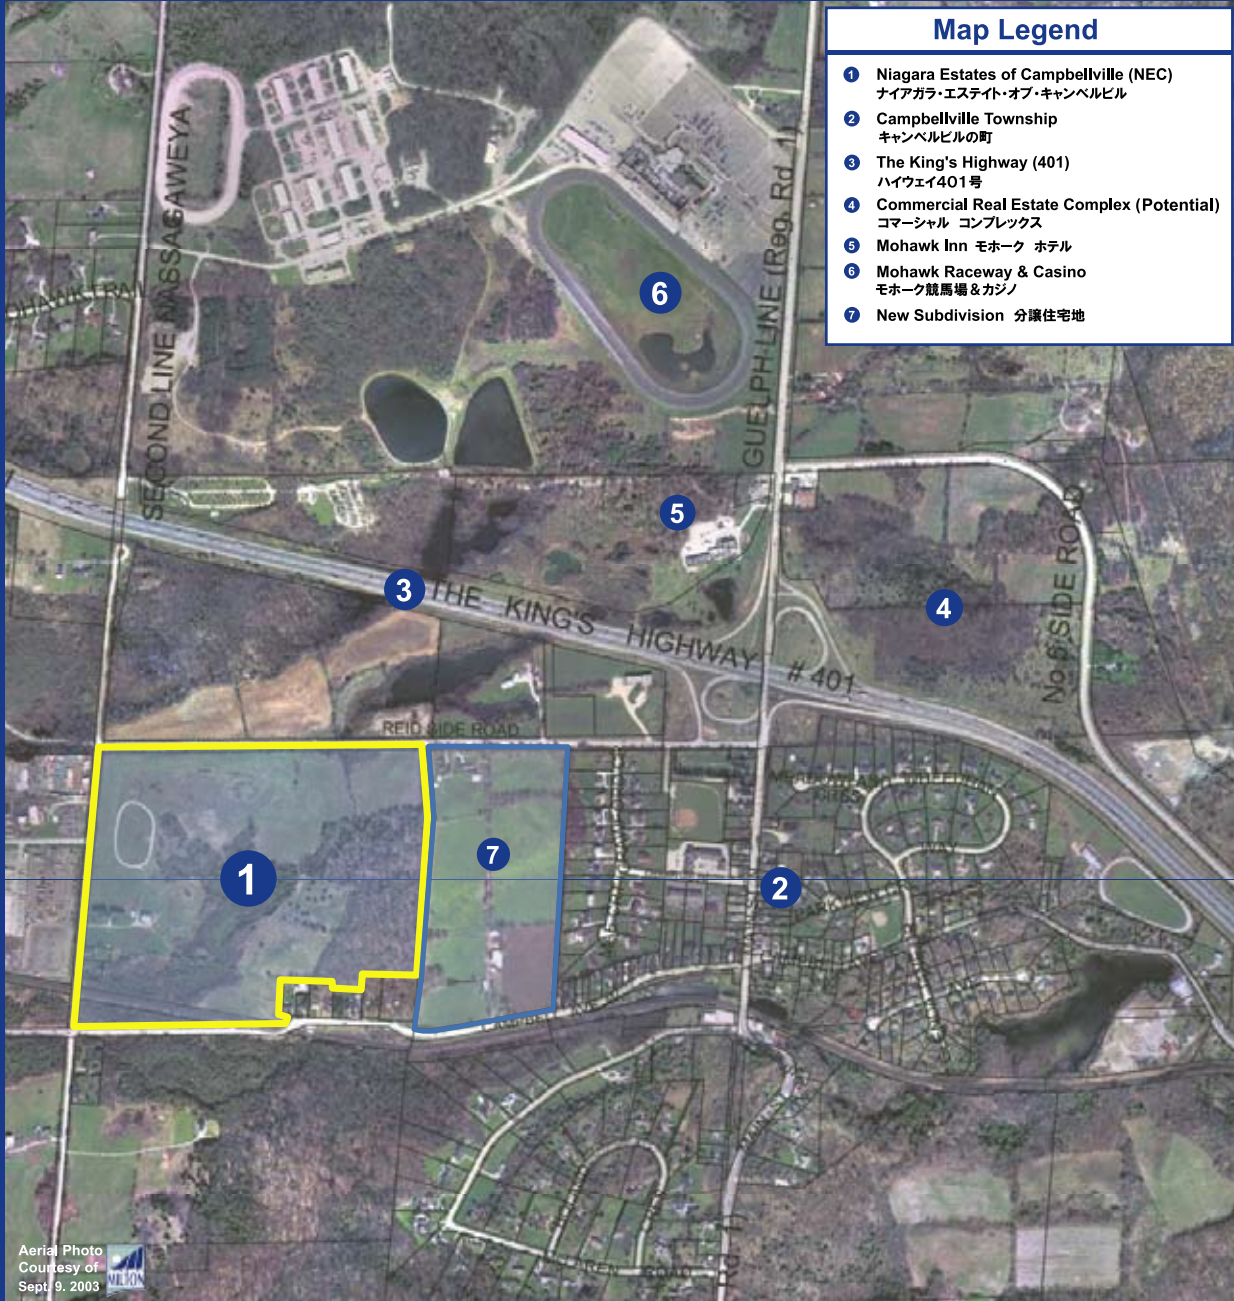

NIAGARA ESTATES OF CAMPBELLVILLE; GREATER TORONTO, CANADA ナイアガラ・エステイト・オブ・キャンベルビル(NEC)

Map Legend

- 1 Niagara Estates of Campbellville (NEC)
ナイアガラ・エステイト・オブ・キャンベルビル
- 2 Campbellville Township
キャンベルビルの町
- 3 The King's Highway (401)
ハイウェイ401号
- 4 Commercial Real Estate Complex (Potential)
コマmercial コンプレックス
- 5 Mohawk Inn モホーク ホテル
- 6 Mohawk Raceway & Casino
モホーク競馬場 & カジノ
- 7 New Subdivision 分譲住宅地

Central Ontario Smart Growth Zone: Population and Forecasts

Aerial Photo
 Courtesy of
 Sept. 9, 2003

TSI International Group Inc.