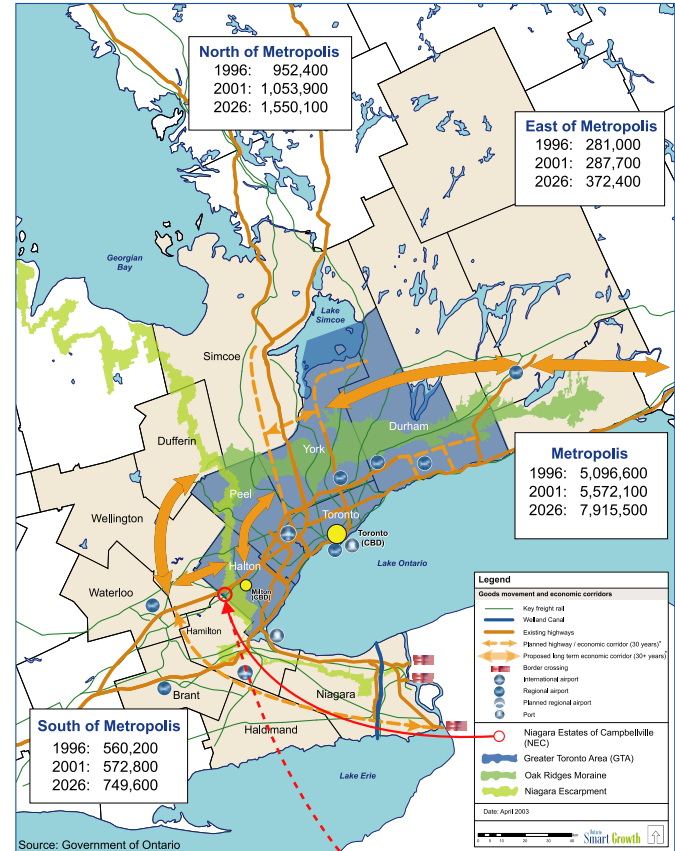

NIAGARA ESTATES OF CAMPBELLVILLE; GREATER TORONTO, CANADA ナイアガラ・エステイト・オブ・キャンベルビル(NEC)

Map Legend

- 1 Niagara Estates of Campbellville (NEC)
ナイアガラ・エステイト・オブ・キャンベルビル
- 2 Campbellville Township
キャンベルビルの町
- 3 The King's Highway (401)
ハイウェイ401号
- 4 Commercial Real Estate Complex (Potential)
コマmercial コンプレックス
- 5 Mohawk Inn モホーク ホテル
- 6 Mohawk Raceway & Casino
モホーク競馬場 & カジノ
- 7 New Subdivision 分譲住宅地

Central Ontario Smart Growth Zone: Population and Forecasts

Aerial Photo
 Courtesy of
 Sept. 9, 2003

TSI International Group Inc.